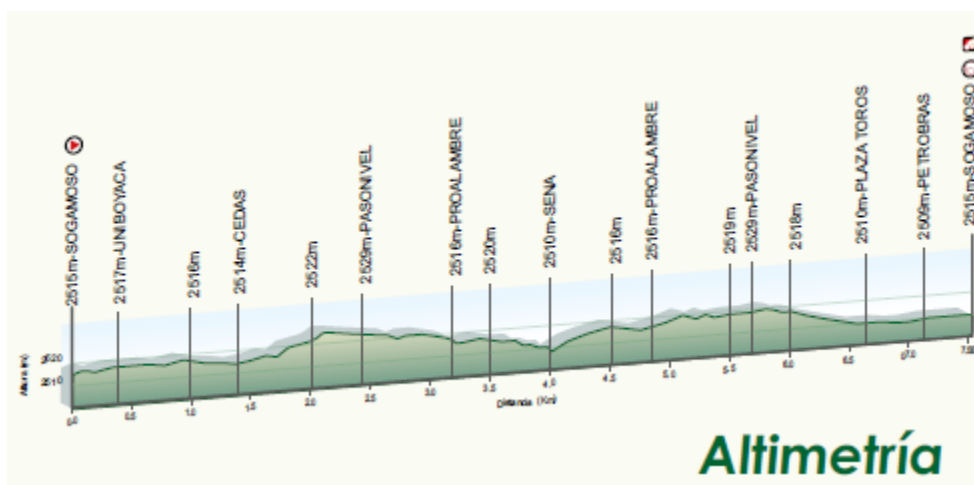

ORDEN DE VEHICULOS PARA LA QUINTA ETAPA

- 1 .- COL TIERRA DE ATLETAS
- 2 .- INDEPORTES BOYACA AVANZA
- 3 .- MERQUIMIA PROYECTA TEAM
- 4 .- COLNAGO CM TEAM
- 5 .- AVINAL CARMEN DE VIBORAL
- 6 .- SUPERGIROS-ALC MANIZALES
- 7 .- TOUR Y NATIVA-SAN MATEO
- 8 .- EVOLUCION FEM FUN GERO
- 9 .- TALENTOS COLOMBIA
- 10 .- CM INDER ENVIGADO
- 11 .- MIXTO 1
- 12 .- TEAM MEREY
- 13 .- CAMPIONISSIMO-HYF-LOCALIZ
- 14 .- LIRO SPORT-EL FARO
- 15 .- SOACHA AVANZA IMRDS
- 16 .- EQUIPO PAD
- 17 .- PICAP-JACS-JB-CALLE
- 18 .- CYCLING STORE BIKE SOLUTI
- 19 .- FUN TEAM RECAPI-LLANERAS
- 20 .- POLIBIKES-DOSQUEBRADAS

QUINTA ETAPA DOMINGO 7 DE NOVIEMBRE 2021

CIRCUITO EN LAS CALLES DE SOGAMOSO 76 KM (10 VUELTAS)

HORA DE SALIDA	8:00 AM
SITIO DE SALIDA	CARRERA 11 FRENTE UNIBOYACA
SITIO DE LLEGADA	CARRERA 11 FRENTE UNIBOYACA
METAS VOLANTES	1. VUELTA 3 2. VUELTA 6 3. VUELTA 9
CONTROL MEDICO	SITIO DE META
LIMITE DE CLASIFICACION	80% DEL TIEMPO IMPUESTO POR EL GRUPO PRINCIPAL EN LA PRIMERA VUELTA
ABASTECIMIENTO	PIE EN TIERRA 100 MTS ADELANTE DEL SITIO DE SALIDA AL INICIO DE LA CUARTA VUELTA HASTA EL INICIO DE LAS DOS ULTIMAS VUELTAS PARA CADA CATEGORIA

ALTIMETRIA QUINTA ETAPA

QUINTA ETAPA DOMINGO 7 DE NOVIEMBRE 2021

CIRCUITO EN LAS CALLES DE SOGAMOSO 76 KM (10 VUELTAS)

HORA DE SALIDA	8:00 AM
SITIO DE SALIDA	CARRERA 11 FRENTE UNIBOYACA
SITIO DE LLEGADA	CARRERA 11 FRENTE UNIBOYACA
METAS VOLANTES	1. VUELTA 3 2. VUELTA 6 3. VUELTA 9
CONTROL MEDICO	SITIO DE META
LIMITE DE CLASIFICACION	80% DEL TIEMPO IMPUESTO POR EL GRUPO PRINCIPAL EN LA PRIMERA VUELTA
ABASTECIMIENTO	PIE EN TIERRA 100 MTS ADELANTE DEL SITIO DE SALIDA AL INICIO DE LA CUARTA VUELTA HASTA EL INICIO DE LAS DOS ULTIMAS VUELTAS PARA CADA CATEGORIA