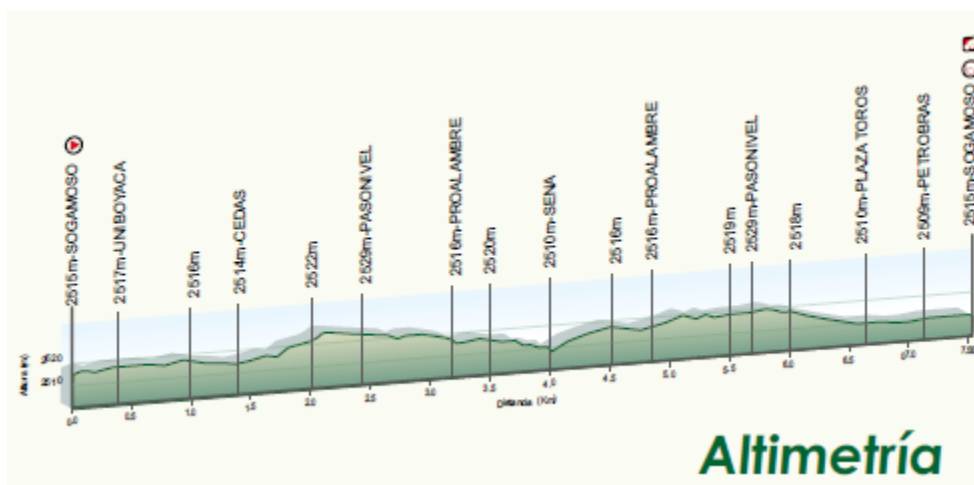

QUINTA ETAPA DOMINGO 7 DE NOVIEMBRE 2021

CIRCUITO EN LAS CALLES DE SOGAMOSO 76 KM (10 VUELTAS)

HORA DE SALIDA	8:00 AM
SITIO DE SALIDA	CARRERA 11 FRENTE UNIBOYACA
SITIO DE LLEGADA	CARRERA 11 FRENTE UNIBOYACA
METAS VOLANTES	1. VUELTA 3 2. VUELTA 6 3. VUELTA 9
CONTROL MEDICO	SITIO DE META
LIMITE DE CLASIFICACION	80% DEL TIEMPO IMPUESTO POR EL GRUPO PRINCIPAL EN LA PRIMERA VUELTA
ABASTECIMIENTO	PIE EN TIERRA 100 MTS ADELANTE DEL SITIO DE SALIDA AL INICIO DE LA CUARTA VUELTA HASTA EL INICIO DE LAS DOS ULTIMAS VUELTAS PARA CADA CATEGORIA

ALTIMETRIA QUINTA ETAPA

QUINTA ETAPA DOMINGO 7 DE NOVIEMBRE 2021

CIRCUITO EN LAS CALLES DE SOGAMOSO 76 KM (10 VUELTAS)

HORA DE SALIDA	8:00 AM
SITIO DE SALIDA	CARRERA 11 FRENTE UNIBOYACA
SITIO DE LLEGADA	CARRERA 11 FRENTE UNIBOYACA
METAS VOLANTES	1. VUELTA 3 2. VUELTA 6 3. VUELTA 9
CONTROL MEDICO	SITIO DE META
LIMITE DE CLASIFICACION	80% DEL TIEMPO IMPUESTO POR EL GRUPO PRINCIPAL EN LA PRIMERA VUELTA
ABASTECIMIENTO	PIE EN TIERRA 100 MTS ADELANTE DEL SITIO DE SALIDA AL INICIO DE LA CUARTA VUELTA HASTA EL INICIO DE LAS DOS ULTIMAS VUELTAS PARA CADA CATEGORIA

ALTIMETRIA QUINTA ETAPA

BOLETIN DE COMISARIOS

Tour Femenino 2021

Etapa 4 Villa de Leyva – Santa Rosa de Viterbo

1. Ciclistas que no toman la partida.

Todas las ciclistas tomaron la partida.

2. Retiros.

Ciclista 622, 715.