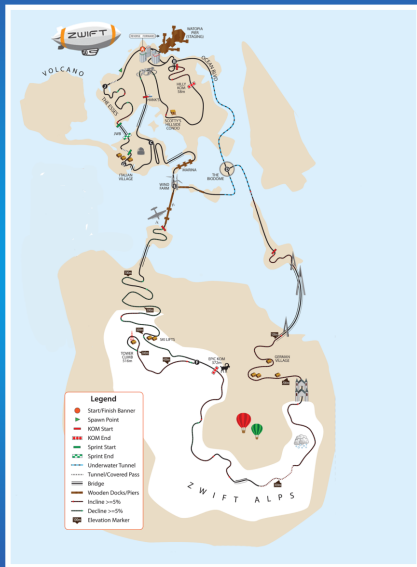

# 1ra

CLÁSICA  
VIRTUAL FCC  
*Somos Todos*

Federación  
Colombiana  
de Ciclismo

El deporte  
es de todos

Mindeporte

COLOMBIA  
TIERRA DE ATLETAS

MANZANA  
POSTOBÓN

sura

SHIMANO

SUAREZ

JOVANEX  
ciclistas

threshold

IntegraMedia

**COLOMBIA**  
TIERRA DE ATLETAS

(WATOPIA "THE PRETZEL")	PREMIO	GRADIENTE	KM REC.	Por REC.
SALIDA			0	72,8
Entrada a túnel de agua(1)			1,8	71
Fin túnel de agua(1)			3,2	69,6
Entrada a túnel de agua(2)			3,5	69,3
Inicio Epic KOM (9,5Km)	2	4,0%	4,8	68
Fin Epic KOM			14,3	58,5
Antena de Telecomunicaciones- Puerto no categorizado			15,9	56,9
Isla de Los Molinos			23,9	48,9
Inicio Zwift KOM Rev.(2,5Km)	4	1,8%	26,8	46
Fin Zwift KOM Rev.			29,3	43,5
Watopia Sprint Rev.			33,8	39
Inicio Zwift KOM (0,9Km)	2	5,0%	41,3	31,5
Fin Zwift KOM			42,2	30,6
Inicio Epic KOM Rev. (6,3Km)	1	6,3%	53,4	19,4
Fin Epic KOM Rev.			54,4	18,4
Inicio Watopia Sprint (0,4Km)			69,7	3,1
Final Watopia Sprint			70,1	2,7
META bajo el arco de Hilly Road			72,8	0