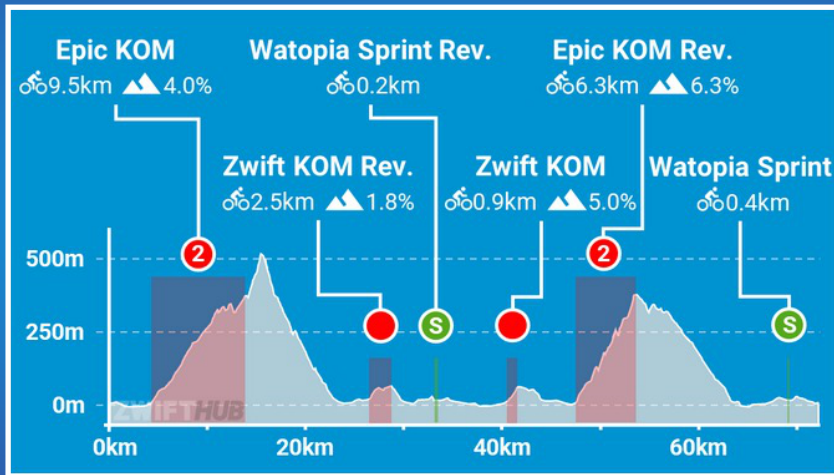

SHIMANO

SUAREZ

JOVANEX  
ciclistas

threshold

IntegraMedia

**COLOMBIA**  
TIERRA DE ATLETAS

(WATOPIA "THE PRETZEL")	PREMIO	GRADIENTE	KM REC.	Por REC.
SALIDA			0	72,8
Entrada a túnel de agua(1)			1,8	71
Fin túnel de agua(1)			3,2	69,6
Entrada a túnel de agua(2)			3,5	69,3
Inicio Epic KOM (9,5Km)	2	4,0%	4,8	68
Fin Epic KOM			14,3	58,5
Antena de Telecomunicaciones- Puerto no categorizado			15,9	56,9
Isla de Los Molinos			23,9	48,9
Inicio Zwift KOM Rev.(2,5Km)	4	1,8%	26,8	46
Fin Zwift KOM Rev.			29,3	43,5
Watopia Sprint Rev.			33,8	39
Inicio Zwift KOM (0,9Km)	2	5,0%	41,3	31,5
Fin Zwift KOM			42,2	30,6
Inicio Epic KOM Rev. (6,3Km)	1	6,3%	53,4	19,4
Fin Epic KOM Rev.			54,4	18,4
Inicio Watopia Sprint (0,4Km)			69,7	3,1
Final Watopia Sprint			70,1	2,7
META bajo el arco de Hilly Road			72,8	0